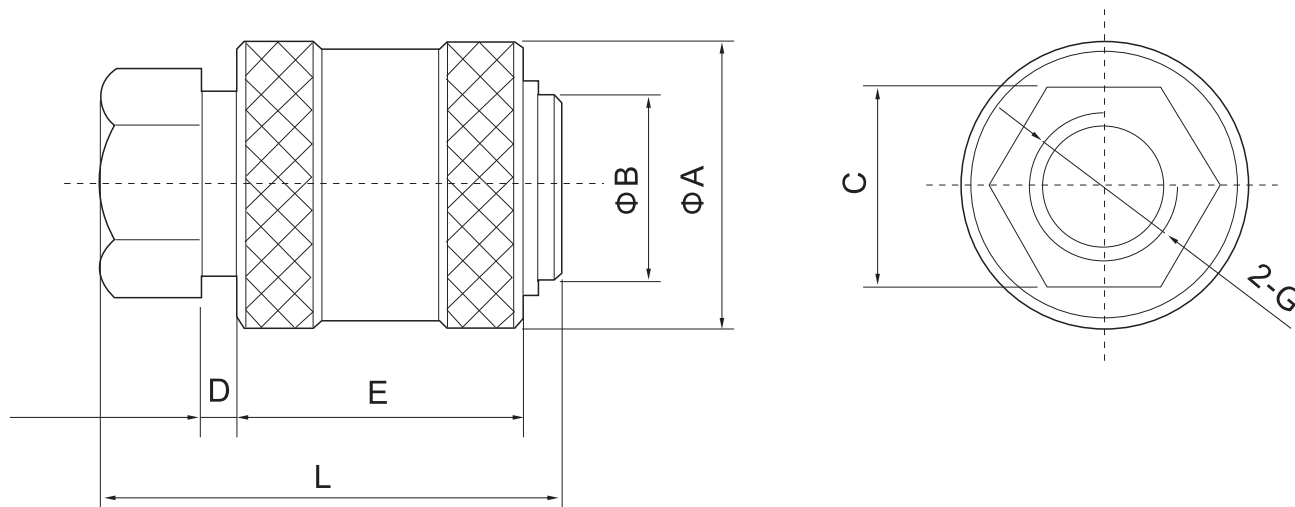

SÉRIE WHM

CODIFICAÇÃO

WHM —

Rosca	
01	1/8
02	1/4
03	3/8
04	1/2
06	3/4

CARACTERÍSTICAS TÉCNICAS

Modelo	WHM-01	WHM-02	WHM-03	WHM-04	WHM-06
Conexão de Entrada	G1/8"	G1/4"	G3/8"	G1/2"	G2/4"
Abertura de Vazão	4mm	7mm	10mm	12mm	18mm
Fluido	Ar Filtrado				
Pressão de Trabalho	0~1.0MPa				
Temp. de Trabalho	5~60°C				
Força	20N			30N	

SÉRIE WHM

DIMENSÕES

Modelo	A	B	C	D	E	L	G
WHM-01	20	13	14	3	20	32	G1/8
WHM-02	27	18	19	5	32	48	G1/4
WHM-03	30	21	22	5	32	48	G3/8
WHM-04	38	24	27	10	40	70	G1/2
WHM-06	45	32	34	10	45	75	G3/4

NOSSA EMPRESA

AR FUSION BRASIL é uma empresa atuante no mercado nacional, que busca atender toda a indústria e comércio com soluções sob medida, seja para empresa de Pequeno, Médio e Grande porte, proporcionando aos seus clientes os melhores produtos com os menores prazos de entrega e a melhor relação custo-benefício do mercado.